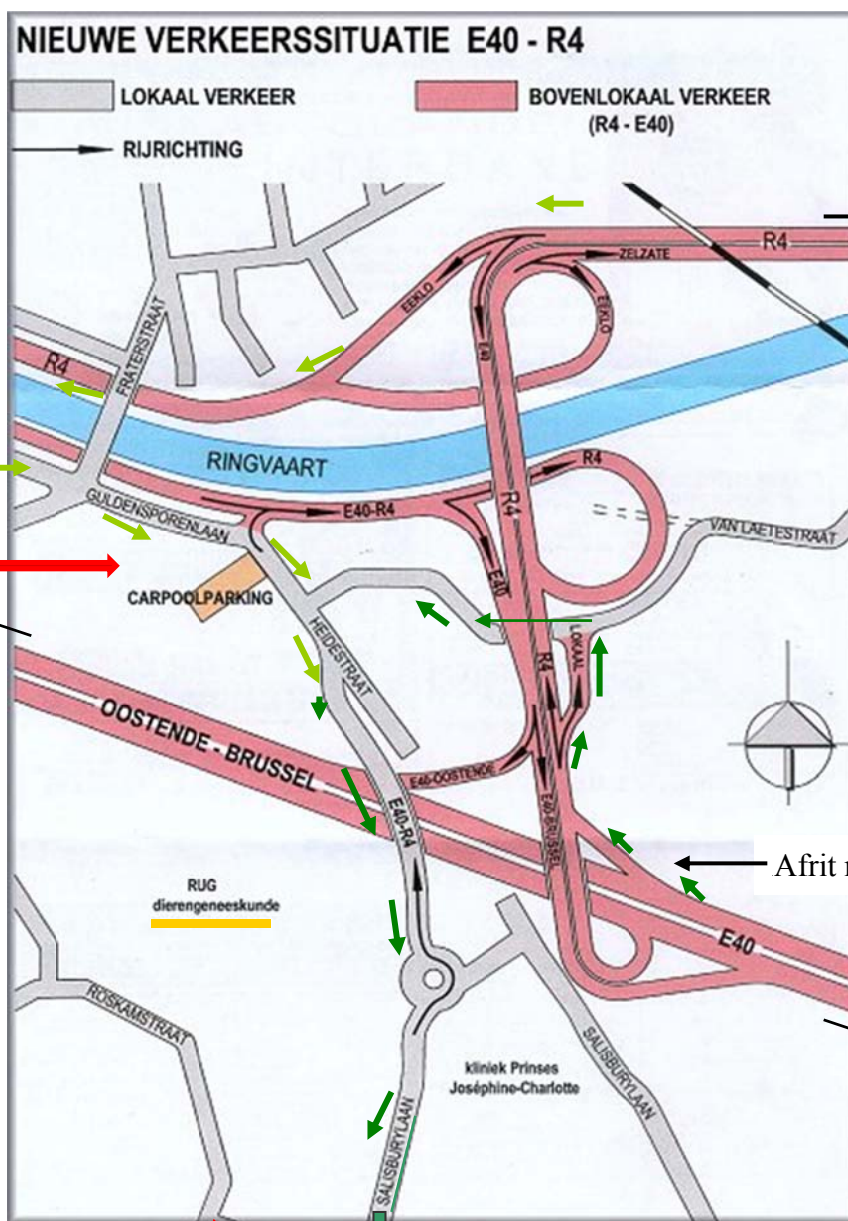

Gemeentehallen te Merelbeke

WEGWIJZER

Afrit Merelbeke
Niet richting Flora,
maar richting Brakel

rond punt

Carpoolparking
Guldensporenlaan

Oostende

E-17 Antwerpen

Afrit n° 16 Merelbeke

Brussel

vanaf de Salisburylaan

Bewegwijzering « **Gemeentehallen** » volgen (± 1 km), Kloosterstraat 32
Einde Salisburylaan, kruispunt rechts nemen
Volgen tot aan kapelletje en juist ervoor links inslaan
U bent op de Kloosterstraat waar u juist voor de brandweer links de parking kan oprijden.

- ➡ uit richting Antwerpen
- ➡ uit richting Brussel