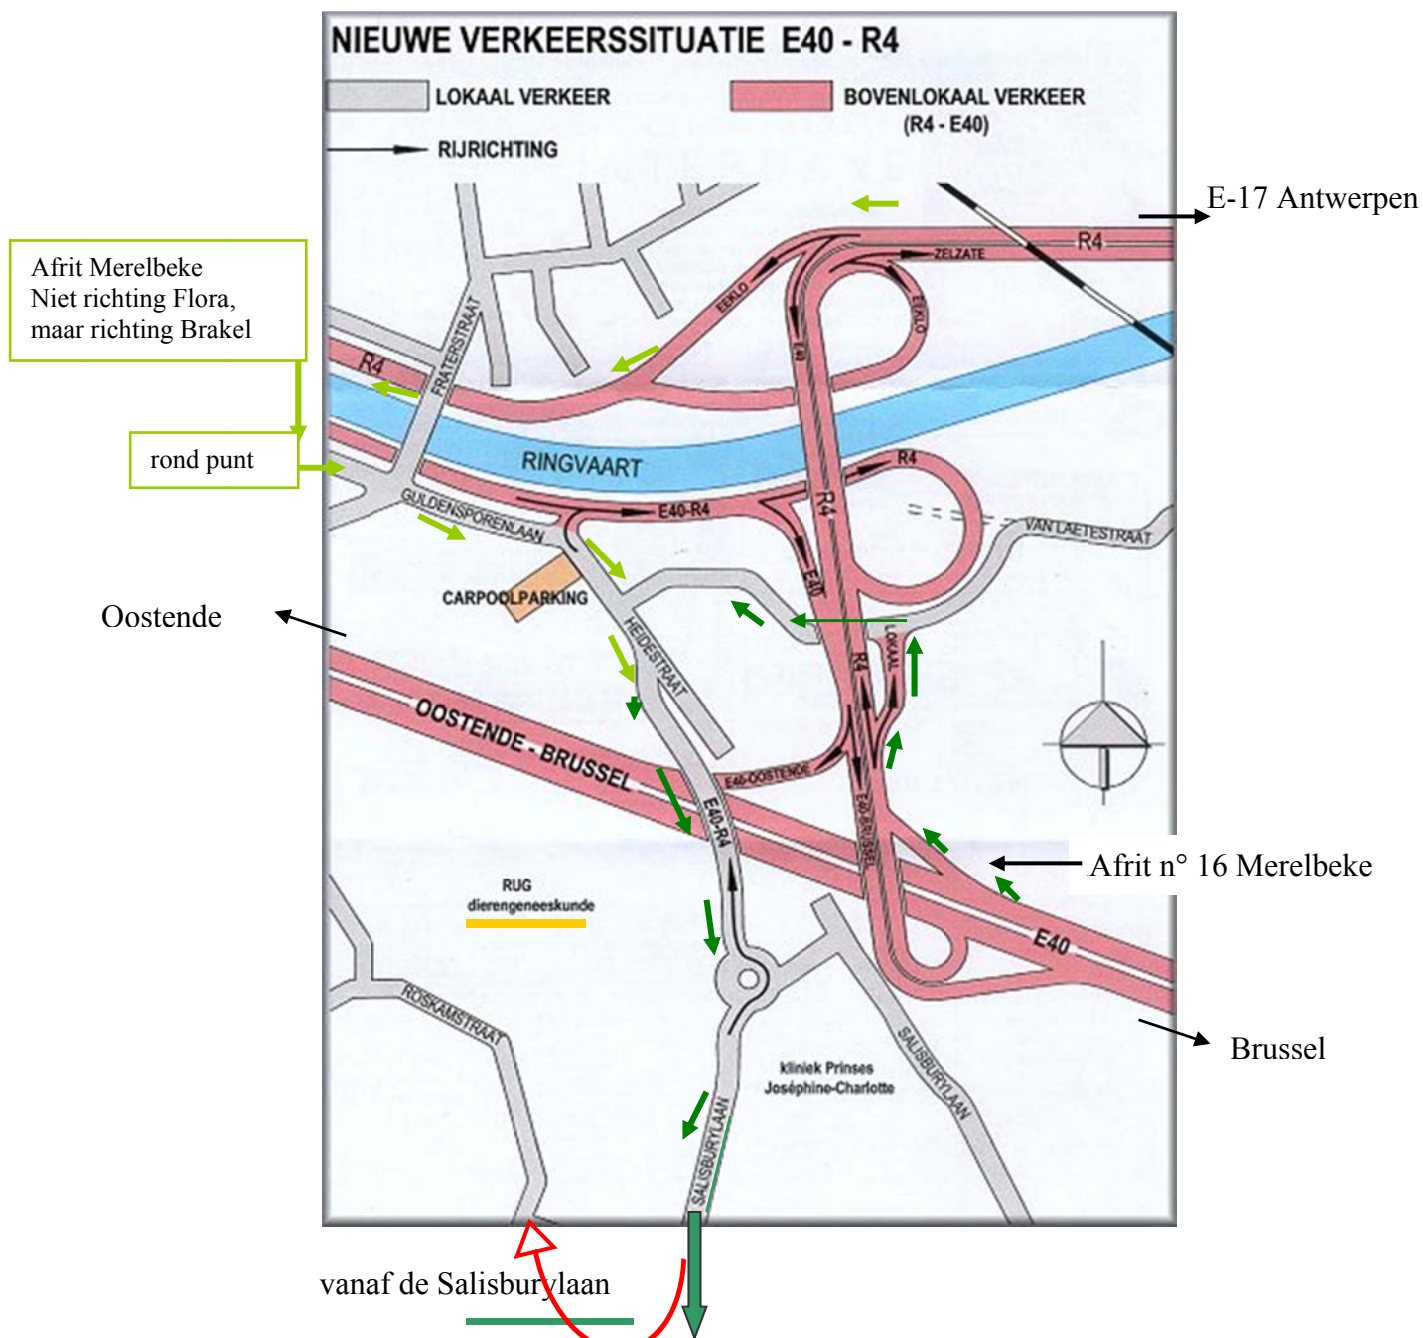

Gemeentehallen te Merelbeke

WEGWIJZER

Bewegwijzering « **Gemeentehallen** » volgen (± 1 km), Kloosterstraat 32
 Einde Salisburylaan, kruispunt rechts nemen
 Volgen tot aan kapelletje en juist ervoor links inslaan
 U bent op de Kloosterstraat waar u juist voor de brandweer links de parking kan oprijden.

- ➔ uit richting Antwerpen
- ➔ uit richting Brussel